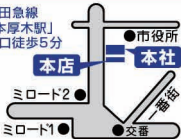

西田コーポレーション 本社・本店

小田急線
「本厚木駅」
北口徒歩5分

本厚木駅